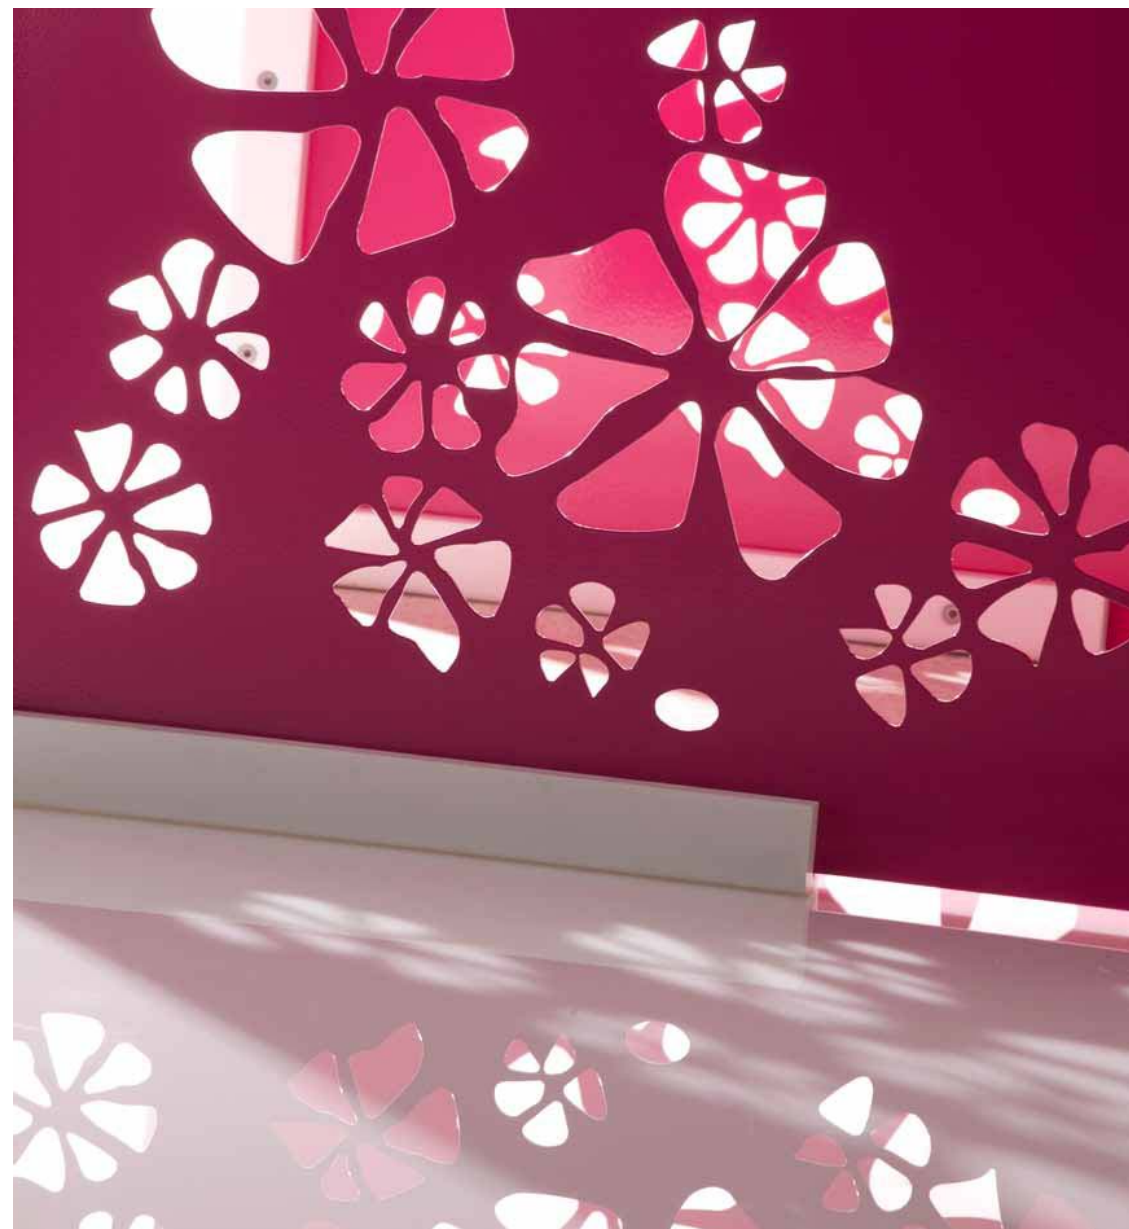

NEW

COLLECTION KUBE

EM9

Élégant et surprenant, confortable et compact, malin et mobile, le Kube se transforme au gré de vos envies et vous accompagne tout au long de la journée.

Design Emmanuelle LEGAVRE

Elegant and surprising, comfortable and compact, smart and mobile, Kube is versatile and becomes your all day long companion!

Elegant und überraschend, bequem und kompakt, durchdacht und spielerisch beweglich Kube ist ein Möbel, das in jeder Situation anpassungsfähig ist und keine Wünsche offen lässt!

Elegante y sorprendente, confortable y compacto, astuto y móvil, Kube se transforma según sus ganas y le acompaña todo el día!

Elegante e sorprendente, comodo e compatto, ingegnoso e mobile, il Kube si trasforma a volontà e vi accompagna tutta la giornata!