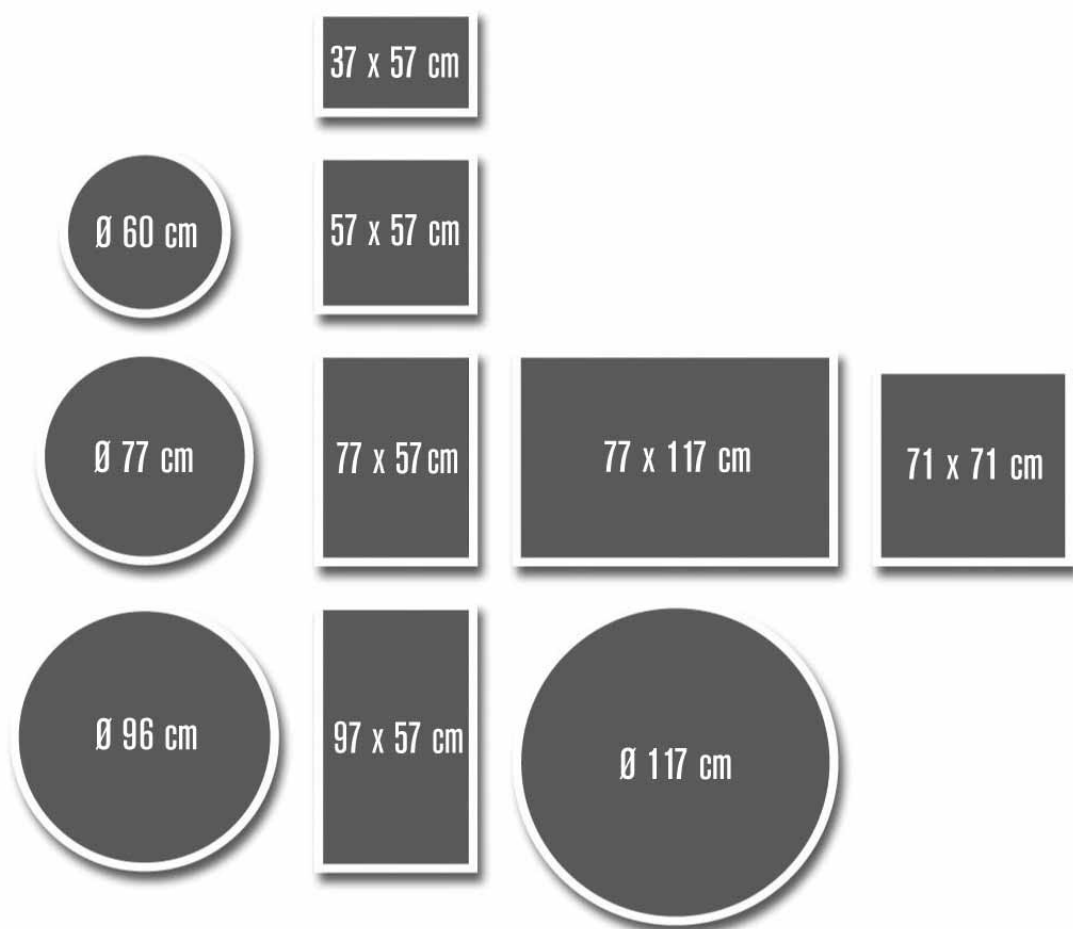

Bistro : 10 tailles de tables qui se combinent