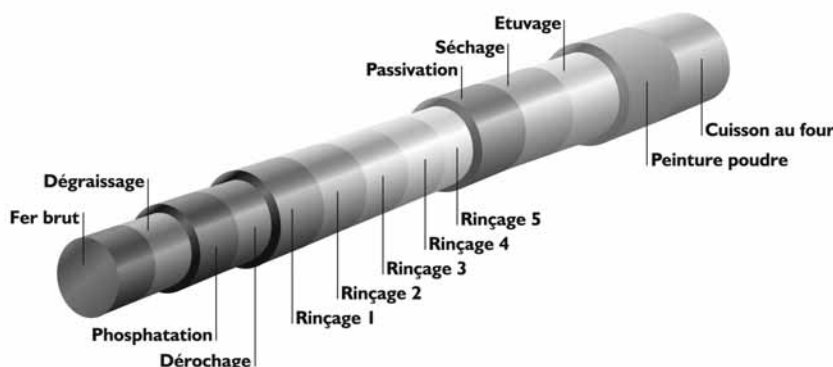

Traitement Haute Protection Indice 13.

Ce traitement Haute Protection en 13 étapes (voir schéma ci-après) est pratiqué de série sur un grand nombre de produits Fermob. **Il procure une protection optimale sur l'aluminium.**

Traitement Très Haute Protection Indice 22 (cataphorèse).

Ce traitement Très Haute Protection comporte 22 étapes dont 18 bains afin d'optimiser la protection de l'acier. Il est pratiqué de série sur certains mobiliers et applicable sur l'ensemble des produits sur demande et sous conditions.

Le traitement par cataphorèse est applicable à la demande au mobilier non cataphorésé de série, aux conditions suivantes :

- Délai supplémentaire de 10 jours ouvrables.
- Majoration du prix tarif de 18 %
- Minimum de facturation de la majoration de 75 € net HT.

Ces pictogrammes précisent pour chaque mobilier, sa qualité de protection selon son matériau (acier ou aluminium) et son niveau de traitement :

Haute Protection : acier Indice 13.

Très Haute Protection : aluminium Indice 13 / acier Indice 22 (cataphorèse).

Les 13 étapes du Traitement Haute Protection Fermob