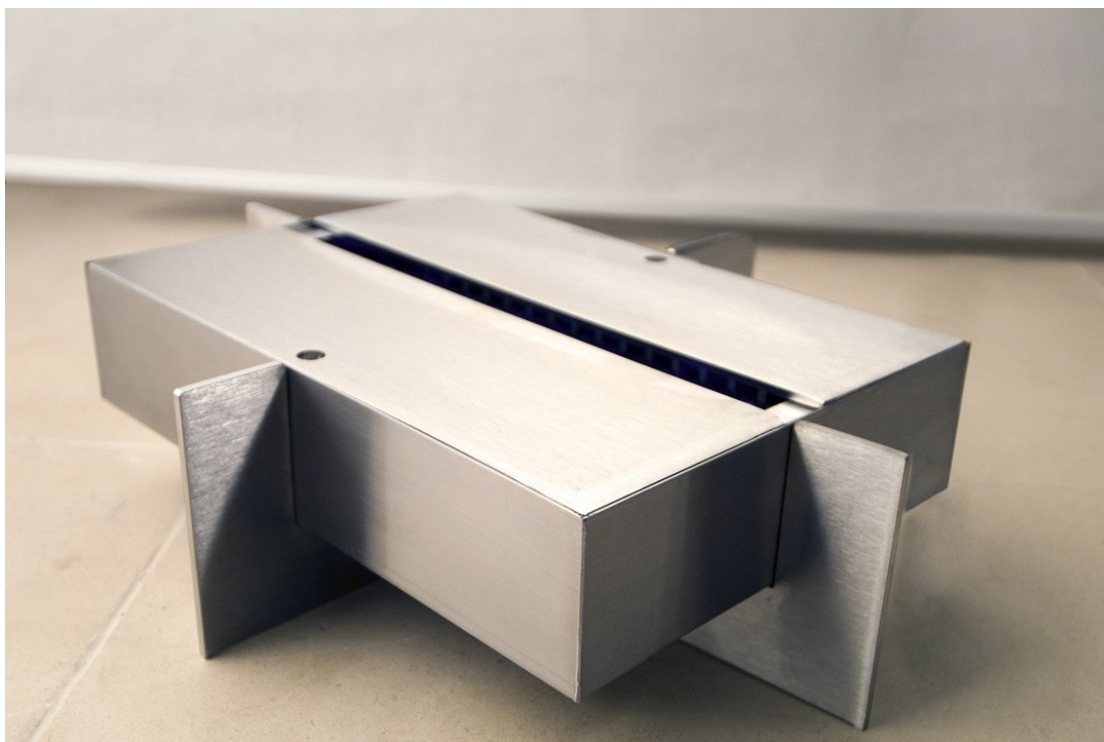

TABLE FLAME INDOOR

Chauffage de table en inox au BIO-éthanol

Sans cheminée, sans fumée, sans odeur, sans résidus

Art. 538A TABLE FLAM :

718.-

Art. 539A PURE FLAM sans pieds:

558.-

*Un style
à vivre dehors*