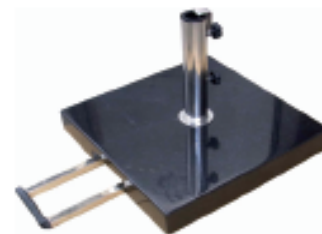

39.-
MAZUVO

24kg

socle à eau, avec roulettes
Pour mât de diam. 18 à 30mm

99.-
E+H

30kg

socle en granite rond
pour mât diam. 25 à 55mm
avec roulettes

119.-
E+H

40kg

socle en granite rond
pour mât diam. 25 à 55mm
avec roulettes

92.-
MAZUVO

30kg

socle en béton + PVC
pour mât jusqu'à 40mm

112.-
MAZUVO

30kg

socle en béton + PVC
pour mât de diam. 40mm
avec roulettes

219.-
ZEBRA

55kg

socle en granite poli noir
pour mât diam. 25 à 55mm
avec poignée et roulettes

275.-
GLATZ

55kg

socle en granite carré
pour mât diam. 25 à 55mm
avec poignée et roulettes

125.-
MAZUVO

30kg

socle en béton rond
pour mât de diam. 25 à 33mm

130.-
MAZUVO

40kg

socle en béton rond
pour mât de diam. 38 à 39mm

149.-
E+H

45kg

socle en béton carré noir
pour mât de diam. 26 à 55mm
avec roulettes

395.-
MAZUVO

40kg